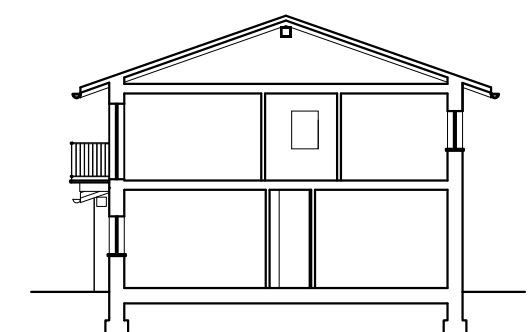

COMUNE DI VERRONE

P.E.C. 7

PROGETTO RESIDENZA IL QUADRIFOGLIO 

PROPRIETA' IMPRESA EDILE MERLIN COSTRUZIONI SRL

 **Studio architetto**
Barbirationo Paolo

DATA febbraio 2023

SCALA 1:200

ELABORATO

PROSPETTO PRINCIPALE

PROSPETTO OVEST

PROSPETTO EST

SEZIONE B-B

SEZIONE A-A