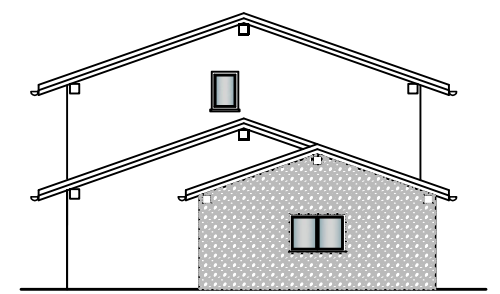

COMUNE DI VERRONE

P.E.C. 7

PROGETTO RESIDENZA IL QUADRIFOGLIO 

PROPRIETA' IMPRESA EDILE MERLIN COSTRUZIONI SRL

 **Studio architetto**
Barbirationo Paolo

DATA febbraio 2023

SCALA 1:200

ELABORATO

PROSPETTO OVEST

PROSPETTO EST

SEZIONE A-A

SEZIONE B-B

CASA B

PIANTA PIANO TERRENO

PROSPETTO NORD

PROSPETTO EST

PROSPETTO PRINCIPALE

PROSPETTO OVEST

SEZIONE B-B

SEZIONE A-A

CASA D

PIANTA PIANO TERRENO

PIANTA PIANO PRIMO

PROSPETTO NORD

PROSPETTO PRINCIPALE

PROSPETTO OVEST

PROSPETTO EST

SEZIONE B-B

SEZIONE A-A