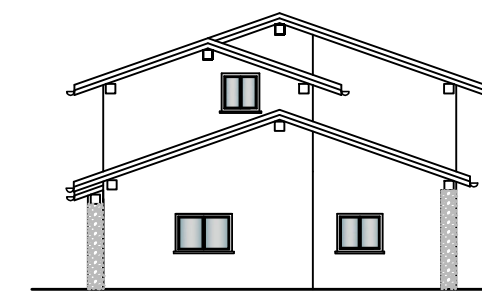

COMUNE DI VERRONE

P.E.C. 7

PROGETTO RESIDENZA IL QUADRIFOGLIO 

PROPRIETA' IMPRESA EDILE MERLIN COSTRUZIONI SRL

 **Studio architetto**
Barbirationo Paolo

DATA febbraio 2023

SCALA 1:200

ELABORATO

PROSPETTO PRINCIPALE

PROSPETTO OVEST

SEZIONE B-B

SEZIONE A-A

CASA D

PIANTA PIANO TERRENO

PIANTA PIANO PRIMO

PROSPETTO NORD

PROSPETTO PRINCIPALE

PROSPETTO OVEST

PROSPETTO EST

SEZIONE B-B

SEZIONE A-A