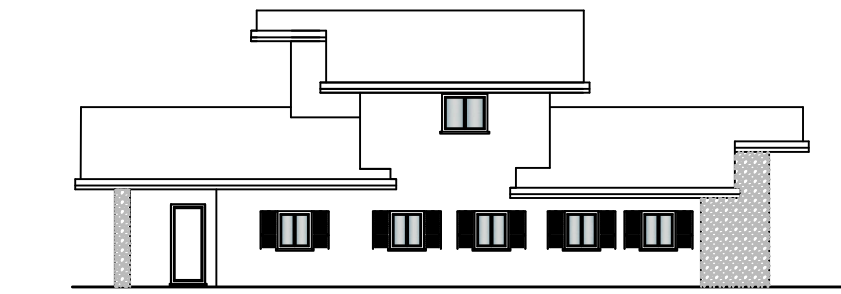

COMUNE DI VERRONE

P.E.C. 7

PROGETTO RESIDENZA IL QUADRIFOGLIO 

PROPRIETA' IMPRESA EDILE MERLIN COSTRUZIONI SRL

 **Studio architetto**
Barbirationo Paolo

DATA febbraio 2023

SCALA 1:200

ELABORATO

PROSPETTO PRINCIPALE

PROSPETTO OVEST

SEZIONE B-B

SEZIONE A-A

CASA D

PIANTA PIANO TERRENO

PIANTA PIANO PRIMO

PROSPETTO NORD

PROSPETTO PRINCIPALE

PROSPETTO OVEST

PROSPETTO EST

SEZIONE B-B

SEZIONE A-A