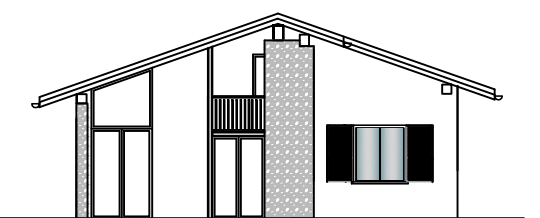

COMUNE DI VERRONE

P.E.C. 7

PROGETTO RESIDENZA IL QUADRIFOGLIO 

PROPRIETA' IMPRESA EDILE MERLIN COSTRUZIONI SRL

 **Studio architetto**
Barbirationo Paolo

DATA febbraio 2023

SCALA 1:200

ELABORATO

ELABORATO
TIPOLOGIE EDILIZIE

N°	AGGIORNAMENTI	DATA

13900 BIELLA P. S. Marta, 1 - archbarbirationo@gmail.com
Tel. 015 33448 - 0338 4044602

PIANTA PIANO TERRENO

PIANTA PIANO PRIMO

PROSPETTO PRINCIPALE

PROSPETTO NORD

PROSPETTO OVEST

PROSPETTO EST

SEZIONE A-A

SEZIONE B-B

CASA B

PIANTA PIANO TERRENO

PROSPETTO NORD

PROSPETTO EST